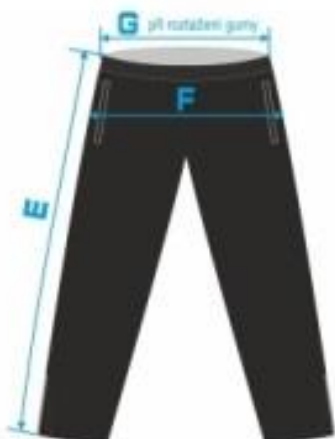

TEPLÁKY

G – šírka pri rozťahnutej gume v cm

Uvedené rozměry uvádějí šírku dresu, NE obvod.

Doporučený způsob zjištění potřebné velikosti: mikinu, které Vám přesně sedí, položte na stůl a v napnutém stavu změřte šírku i výšku mikiny. Naměřené hodnoty porovnejte s tabulkou. Jestliže budete na rozhraní dvou velikostí, pro větší pohodlí doporučujeme zvolit vyšší velikost. Pozor: tolerance šíře i délky dresu +/- 2cm

	E	F	G pri rozťahni gumy
VELIKOST 110	80	35	35
VELIKOST 120	85	40	38
VELIKOST 130	90	43	40
VELIKOST XS	95	48	43
VELIKOST S	100	51	45
VELIKOST M	105	55	49
VELIKOST L	110	59	53
VELIKOST XL	115	63	58
VELIKOST XXL	117	67	62
VELIKOST 3XL	117	71	66
VELIKOST 4XL	117	75	73