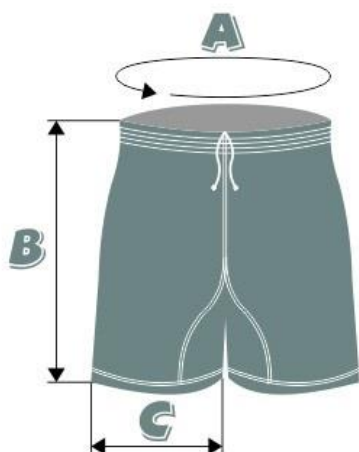

KLASIK	A	B	C	D
VELIKOST 110	41	32	9	12
VELIKOST 120	47	35	10	14
VELIKOST 130	53	40	12	17
VELIKOST 140	59	45	13	20
VELIKOST S	69	51	14	26
VELIKOST M	72	53	14	27
VELIKOST L	75	55	14,5	28
VELIKOST XL	78	57	15	28
VELIKOST XXL	81	59	15	29
VELIKOST 3XL	84	61	15,5	30
VELIKOST 4XL	84	66	16	30
VELIKOST 5XL	84	71	17	31

TRENÍRKY

A – **obvod pásu v cm**

B – **výška trenírok v cm**

C – **obvod nohavice (spodná část) v cm**

Uvedené rozměry uvádějí šířku dresu, NE obvod.

Doporučený způsob zjištění potřebné velikosti: tričko či kalhoty, které Vám přesně sedí, položte na stůl a v napnutém stavu změřte šířku i výšku dresu. Naměřené hodnoty porovnejte s tabulkou. Jestliže budete na rozhraní dvou velikostí, pro větší pohodlí doporučujeme zvolit vyšší velikost. Pozor: tolerance šíře i délky dresu +/- 2cm

	GUMA	A	B	C
VELIKOST 110	47	65	26	43
VELIKOST 120	52	73	30	46
VELIKOST 130	57	80	34,5	49
VELIKOST 140 (XS)	62	83	37,5	52
VELIKOST S	66	86	43	54
VELIKOST M	70	95	45	58
VELIKOST L	74	103	49	64
VELIKOST XL	78	105	51	65
VELIKOST XXL	82	117	54	69
VELIKOST XXXL	86	124	58	71
VELIKOST XXXXL	92	134	62	78