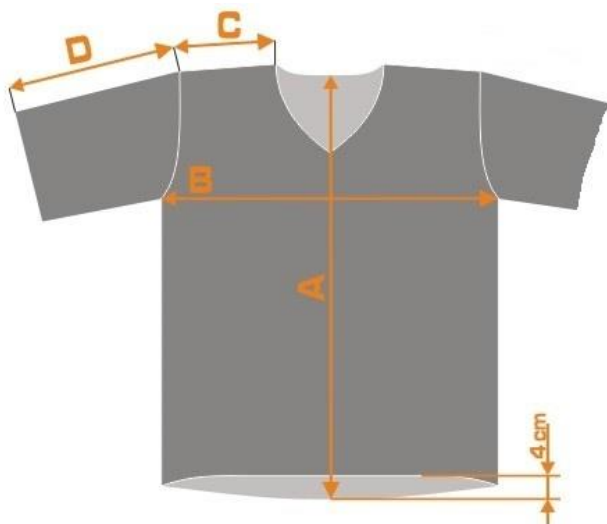

Doporučený způsob zjištění potřebné velikosti: tričko či kalhoty, které Vám přesně sedí, položte na stůl a v napnutém stavu změřte šířku i výšku dresu. Naměřené hodnoty porovnejte s tabulkou. Jestliže budete na rozhraní dvou velikostí, pro větší pohodlí doporučujeme zvolit vyšší velikost. Pozor: tolerance šíře i délky dresu +/- 2cm